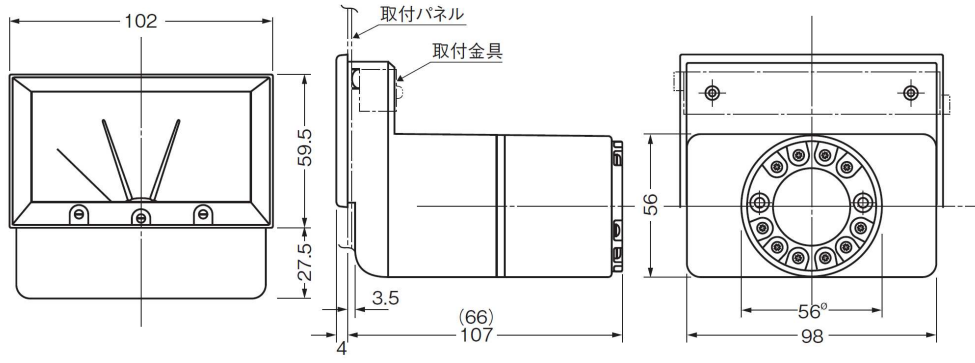

WSC-102FD ()内はWSC-102FSの寸法です。

パネルカット寸法

パネルの厚さ3t迄使用できます。

単位：mm