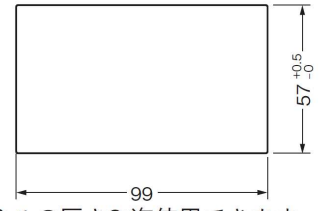

WSC-102FD ()内はWSC-102FSの寸法です。

パネルカット寸法

パネルの厚さ3t迄使用できます。

単位：mm