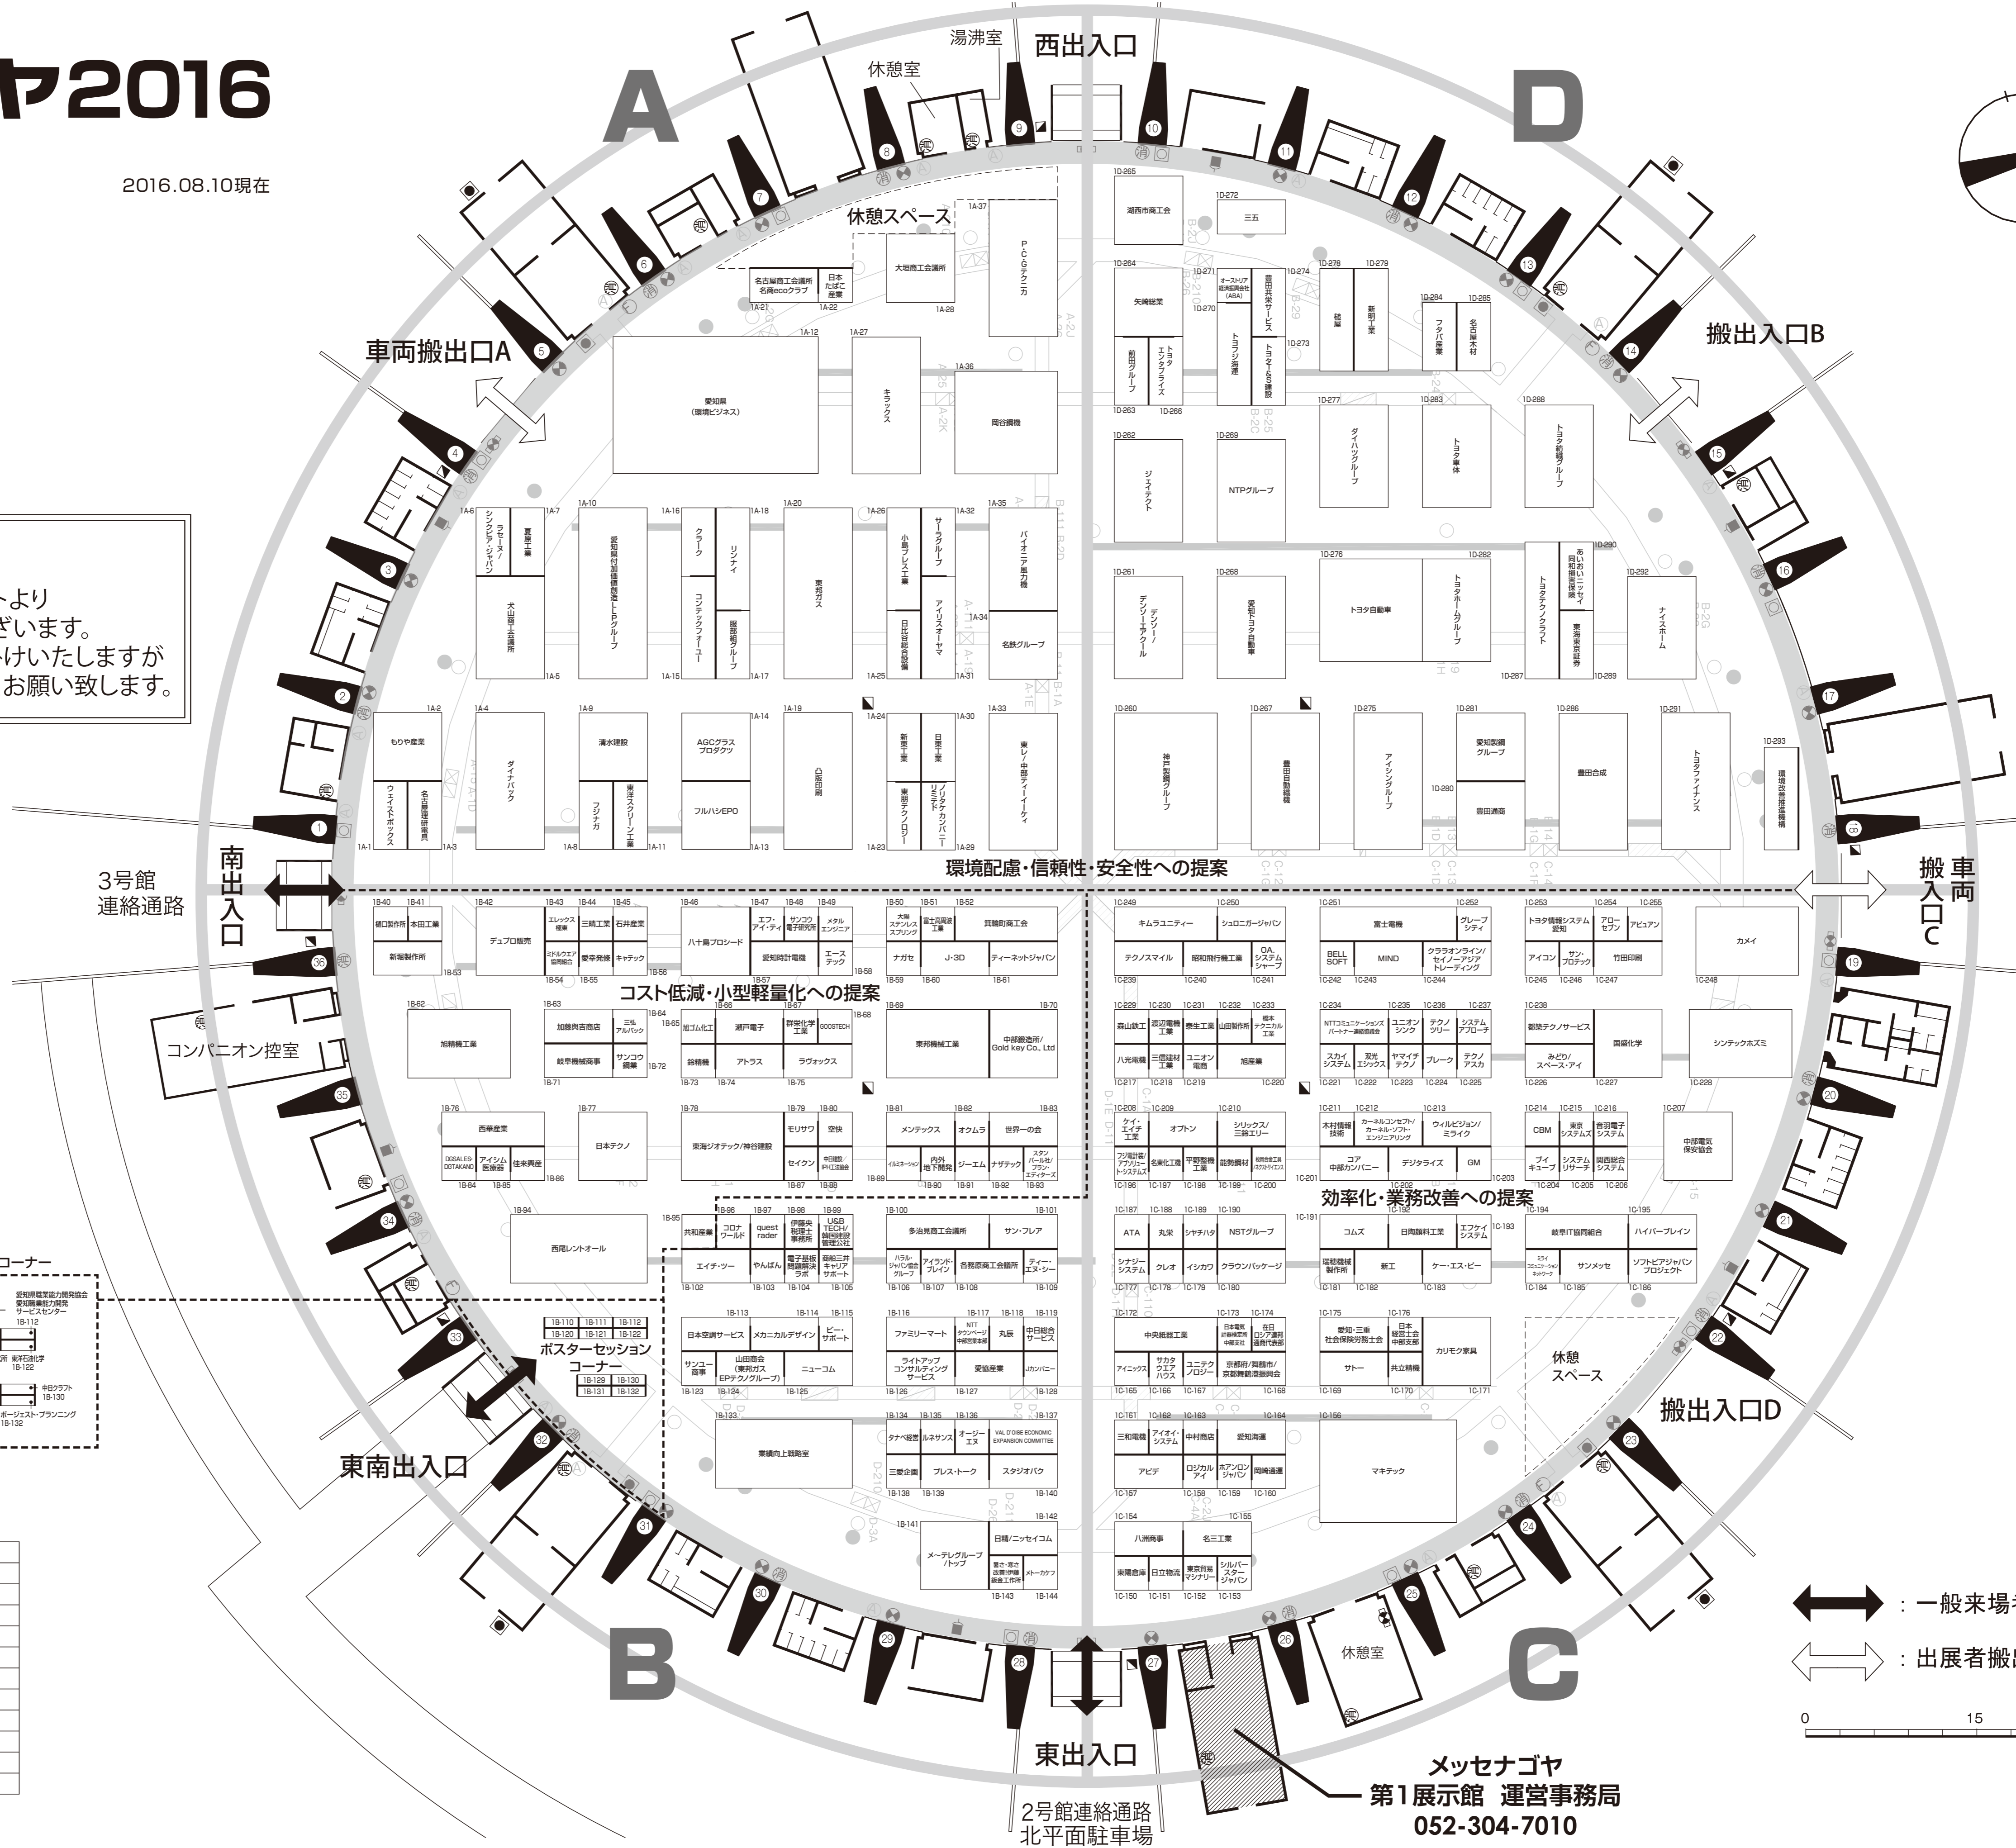

メッセナゴヤ2016

第1展示館

2016.08.10現在

●●●電源、給排水ピット

※1号館の構造上小間近辺のピットより電線、給排水管が出る場合がございます。出展者の皆様にはご迷惑をお掛けいたしますがご理解いただけますようお願い致します。

凡例

放水銃
消火栓
火災報知器
通路誘導灯
避難口誘導灯
送水口
消火器
展示用電源取出口1φ
展示用電源取出口3φ
圧縮空気接続口
給水施設
排水施設

メッセナゴヤ
第1展示館 運営事務局
052-304-7010

2号館連絡通路
北平面駐車場